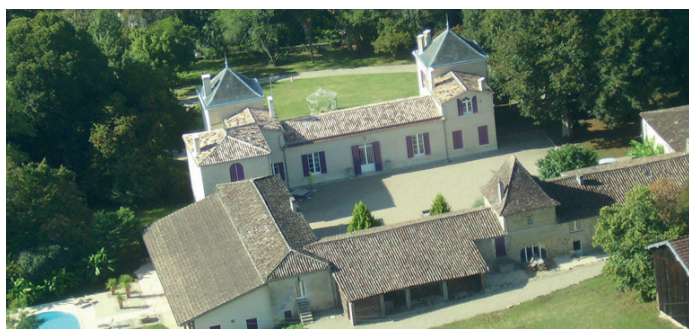

# Château Le Luc Regula

Château Le Luc Regula est idéalement situé dans l'Entre-deux-Mers, au cœur du vignoble bordelais. Il surplombe la Garonne sur une propriété de 11 hectares. Le vignoble s'étend sur un magnifique plateau argilo-limoneux de six hectares, orienté plein sud.

Les vignes y ont été plantées il y a plus de trente ans et l'encépagement est composé à 70% de Merlot et à 30% de Cabernet Sauvignon. Ici, la vigne est conduite avec la plus grande rigueur, notamment en menant une viticulture et des rendements raisonnés.

BORDEAUX SUPÉRIEUR  
VIEILLES VIGNES  
LE BOIS SACRÉ  
CHÂTEAU LE LUC REGULA  
RÉCOLTANT

SÉLECTIONNÉ PAR

LE GUIDE  
HACHETTE  
DES VINS  
2020

GRAND VIN DE BORDEAUX

*Les Secrets d'un Terroir...*

CHÂTEAU  
LE LUC  
REGULA

## Château Haut-Rieuflaget

C'est une propriété familiale d'avant 1900, située dans l'Entre-Deux-Mers à Saint-Antoine-du-Queyret.

Le vignoble est âgé d'une quarantaine d'années et depuis est en conversion biologique.